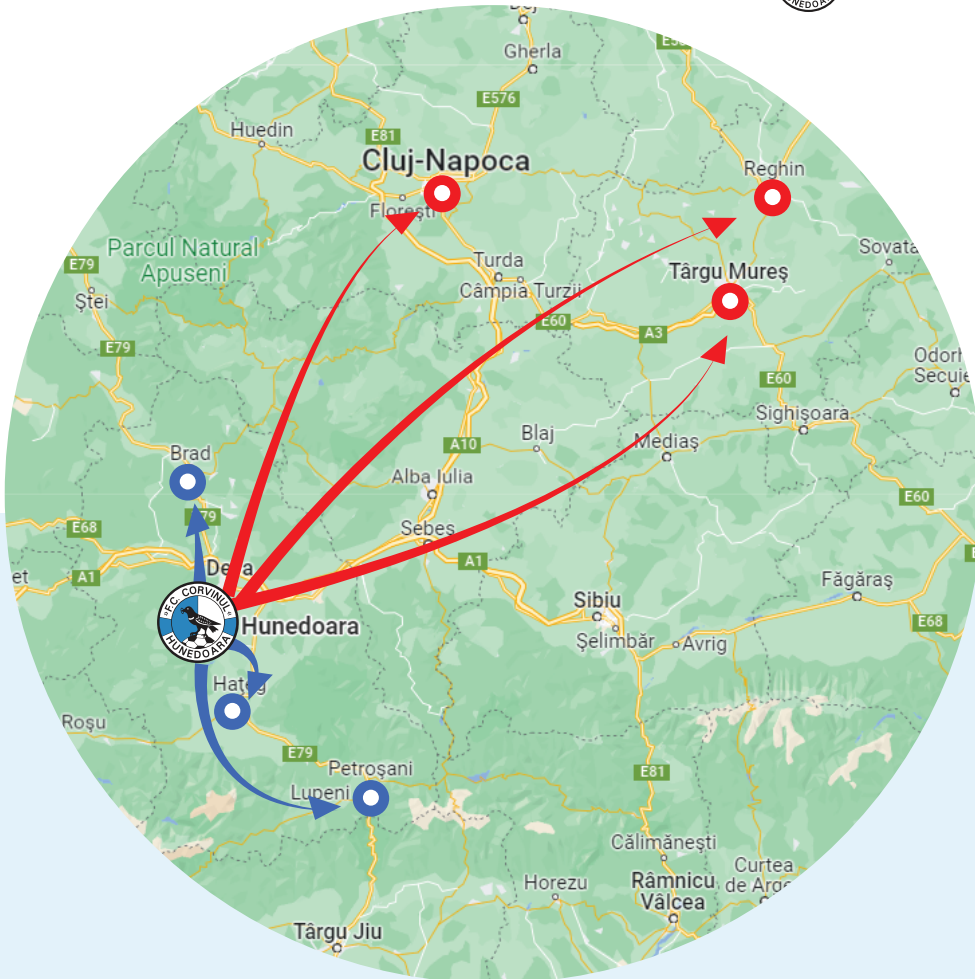

## Repartizare Geografică

**Localități îndepărtate, incluse** în serie cu CS Corvinul 1921 Hunedoara

**Localități apropiate, neincluse** în serie cu CS Corvinul 1921 Hunedoara

\*Distanțe conform Google Maps

### Hunedoara

### Hunedoara

Târgu Mureș

\*Comparație distanță între localități, cu o echipă inclusă în altă serie